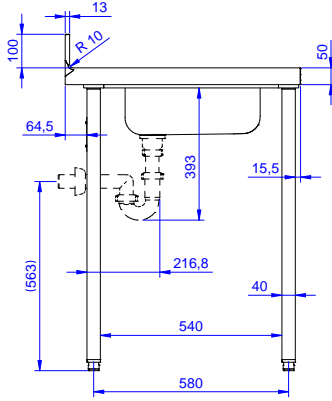

### Konstruksiyon

- 10 mm yarıçaplı köşeli ve 13 mm derinlikte 100 mm yükseklikte sırt.
- Üst tabla 50 mm yükseklikte, Scotch Brite yüzey sonlandırmaya sahip ve 15/10 kalınlıkta 304 AISI paslanmaz çeliktir; kenarları damlatmaz ve köşeleri kaynaklıdır.
- 50 mm çapında yuvarlak bacaklar 304 AISI paslanmaz çeliktir, yüksekliği +0/-40 mm ayarlanabilir.
- Demonte olarak teslim edilir.
- Tek parça halinde preslenmiş evye (400x400x200 mm); taşma borusu ve drenaj deliği bulunur.
- Her ihtiyaca uygun farklı musluk mevcuttur.
- Sırtlı arka bölüm tümüyle kaynaklı paslanmaz çelik profil ile kapatılmıştır.
- Tamamen AISI 304 paslanmaz çelikten yapılmış ağır hizmet tipi konstrüksiyon maksimum dayanıklılık sağlar.

### Opsiyonel Aksesuarlar

- Tekli çekmece, GN 1/1 - 400 mm PNC 855280
- 4'lü çekmece bloğu - 600 mm PNC 855281
- 1400 mm tezgahlar için taban rafı PNC 855283
- 4'lü tekerlek kiti, 2'si frenli, çap 100 mm, Premium PNC 855288
- 1400 mm tezgahlar için 3 taraflı çerçeve PNC 855291
- İlave çekmeceler, 600 mm (2,3,4 çekmece) PNC 855295
- İlave çekmeceler, GN 1/1 - 400 mm (2,3,4 çekmece) PNC 855298
- Tekli plastik sifon 1,5" PNC 855306
- Dirsek kontrollü batarya ¾", kuğu boyunlu, tek gövdeli PNC 855322
- Dirsek kontrollü batarya ¾", kısa kuğu boyunlu, tek gövdeli PNC 855323
- Ayak pedallı, kuğu boyunlu batarya (sıcak-soğuk su girişi) ¾" PNC 855328

Onay: \_\_\_\_\_

Experience the Excellence  
www.electroluxprofessional.com  
professional@electroluxprofessional.com

Ön

Yan

D = Drenaj

Üst

**Temel bilgiler:**

Dış boyutlar, Genişlik: 133062 (TL1410SXEN)	1400 mm
Dış boyutlar, Derinlik:	700 mm
Dış boyutlar, Yükseklik:	900 mm
Sırt boyutları, Yükseklik:	100 mm
Sırt boyutları, Derinlik:	13 mm
Sırt boyutları, Yarı Çap:	R=10
Evyeye sayısı:	1
Evyeye boyutları:	400x400xH250
Üst tabla kalınlığı:	50 mm
Net ağırlık:	45 kg