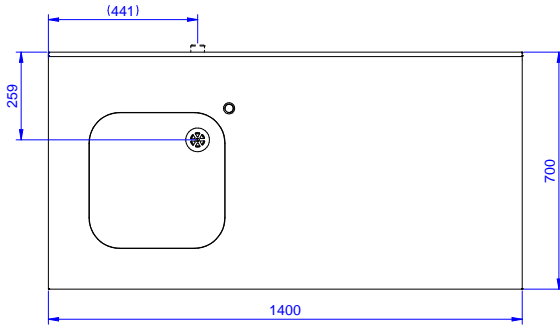

Onay: \_\_\_\_\_

Experience the Excellence  
www.electroluxprofessional.com  
professional@electroluxprofessional.com

Ön

Yan

D = Drenaj

Üst

**Temel bilgiler:**

Dış boyutlar, Genişlik: 133062 (TL1410SXEN)	1400 mm
Dış boyutlar, Derinlik:	700 mm
Dış boyutlar, Yükseklik:	900 mm
Sırt boyutları, Yükseklik:	100 mm
Sırt boyutları, Derinlik:	13 mm
Sırt boyutları, Yarı Çap:	R=10
Evyeye sayısı:	1
Evyeye boyutları:	400x400xH250
Üst tabla kalınlığı:	50 mm
Net ağırlık:	45 kg