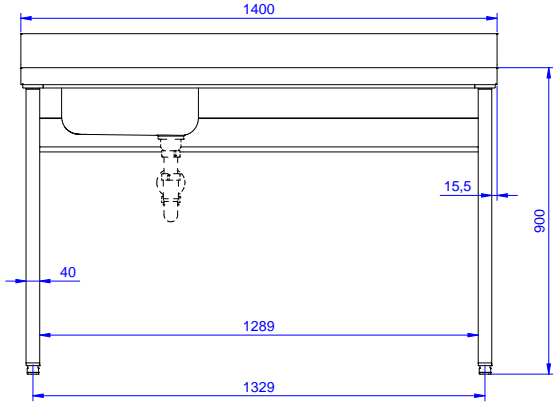

### Konstruksiyon

- 10 mm yarıçaplı köşeli ve 13 mm derinlikte 100 mm yükseklikte sırt.
- Üst tabla 50 mm yükseklikte, Scotch Brite yüzey sonlandırmaya sahip ve 15/10 kalınlıkta 304 AISI paslanmaz çeliktir; kenarları damlatmaz ve köşeleri kaynaklıdır.
- 50 mm çapında yuvarlak bacaklar 304 AISI paslanmaz çeliktir, yüksekliği +0/-40 mm ayarlanabilir.
- Demonte olarak teslim edilir.
- Tek parça halinde preslenmiş evye (400x400x200 mm); taşma borusu ve drenaj deliği bulunur.
- Her ihtiyaca uygun farklı musluk mevcuttur.
- Sırtlı arka bölüm tümüyle kaynaklı paslanmaz çelik profil ile kapatılmıştır.
- Tamamen AISI 304 paslanmaz çelikten yapılmış ağır hizmet tipi konstrüksiyon maksimum dayanıklılık sağlar.

### Opsiyonel Aksesuarlar

- Tekli çekmece, GN 1/1 - 400 mm PNC 855280
- 4'lü çekmece bloğu - 600 mm PNC 855281
- 1400 mm tezgahlar için taban rafı PNC 855283
- 4'lü tekerlek kiti, 2'si frenli, çap 100 mm, Premium PNC 855288
- 1400 mm tezgahlar için 3 taraflı çerçeve PNC 855291
- İlave çekmeceler, 600 mm (2,3,4 çekmece) PNC 855295
- İlave çekmeceler, GN 1/1 - 400 mm (2,3,4 çekmece) PNC 855298
- Tekli plastik sifon 1,5" PNC 855306
- Dirsek kontrollü batarya ¾", kuğu boyunlu, tek gövdeli PNC 855322
- Dirsek kontrollü batarya ¾", kısa kuğu boyunlu, tek gövdeli PNC 855323
- Ayak pedallı, kuğu boyunlu batarya (sıcak-soğuk su girişi) ¾" PNC 855328

Onay: \_\_\_\_\_

Experience the Excellence  
www.electroluxprofessional.com  
professional@electroluxprofessional.com

Ön

Yan

D = Drenaj

Üst

**Temel bilgiler:**

Dış boyutlar, Genişlik: 133062 (TL1410SXEN)	1400 mm
Dış boyutlar, Derinlik:	700 mm
Dış boyutlar, Yükseklik:	900 mm
Sırt boyutları, Yükseklik:	100 mm
Sırt boyutları, Derinlik:	13 mm
Sırt boyutları, Yarı Çap:	R=10
Evyeye sayısı:	1
Evyeye boyutları:	400x400xH250
Üst tabla kalınlığı:	50 mm
Net ağırlık:	45 kg